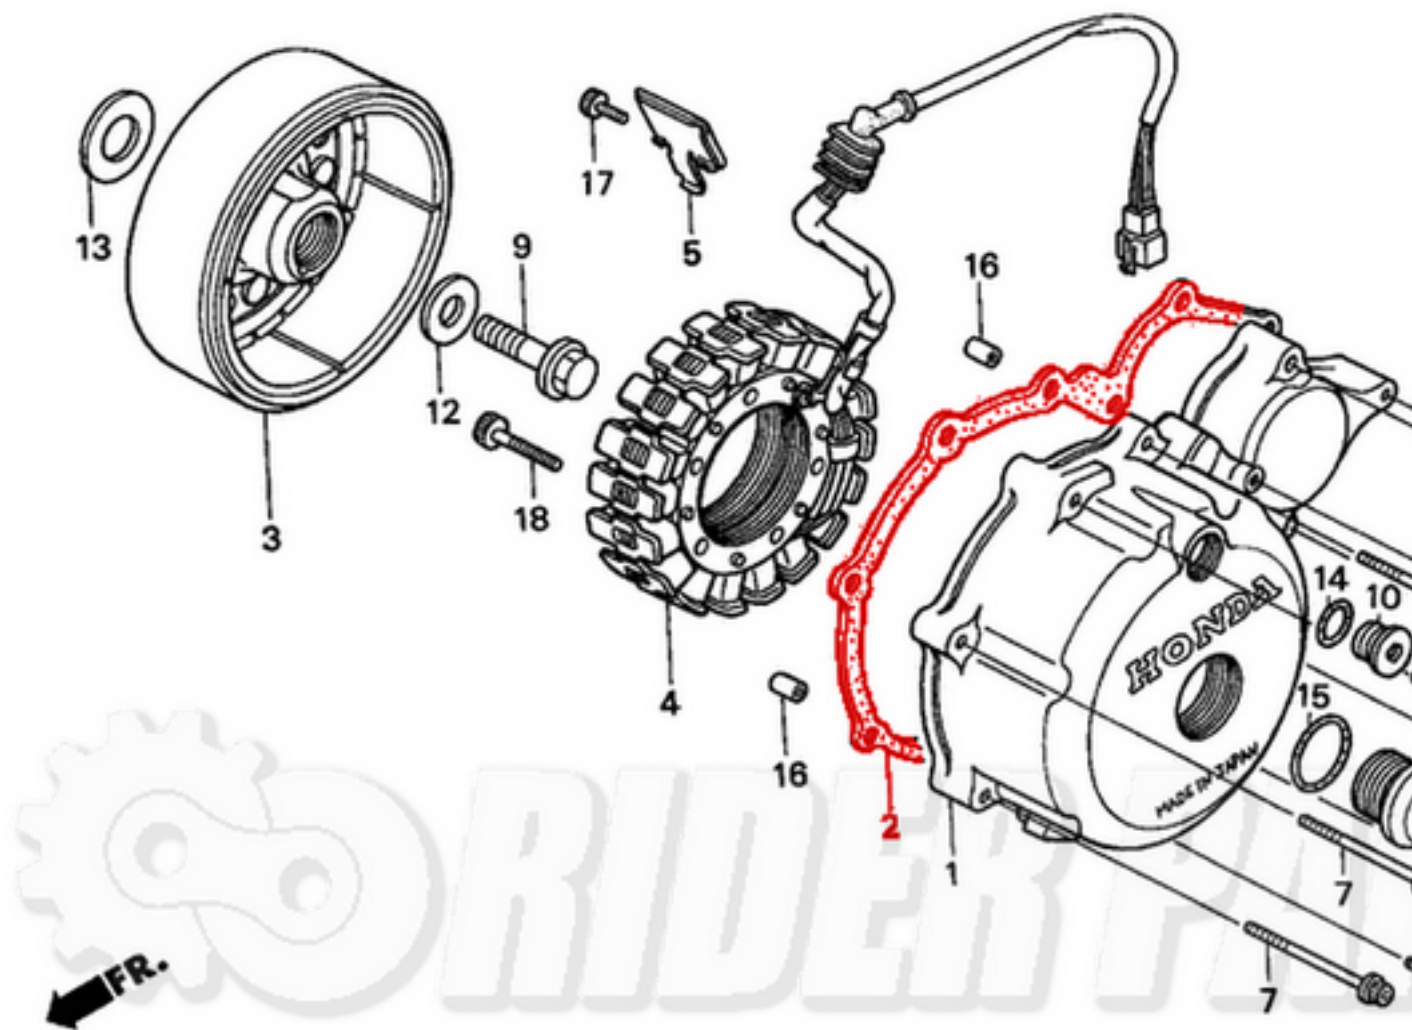

 **ATHENA**

Uszczelka pokrywy alternatora Athena S410210016014

Nr OEM Honda 11395-MV1-850

Zastosowanie:

**Honda**

NTV 650 Revere RC33 88-97

VT 600 Shadow PC21 88-97

VT 750 Shadow RC44 97-02

XL600V Transalp PD06, PD10 87-00

XRV 650 Africa Twin RD03 88-90

XRV 750 Africa Twin RD04, RD07 90-03

ID 53

L 6350300