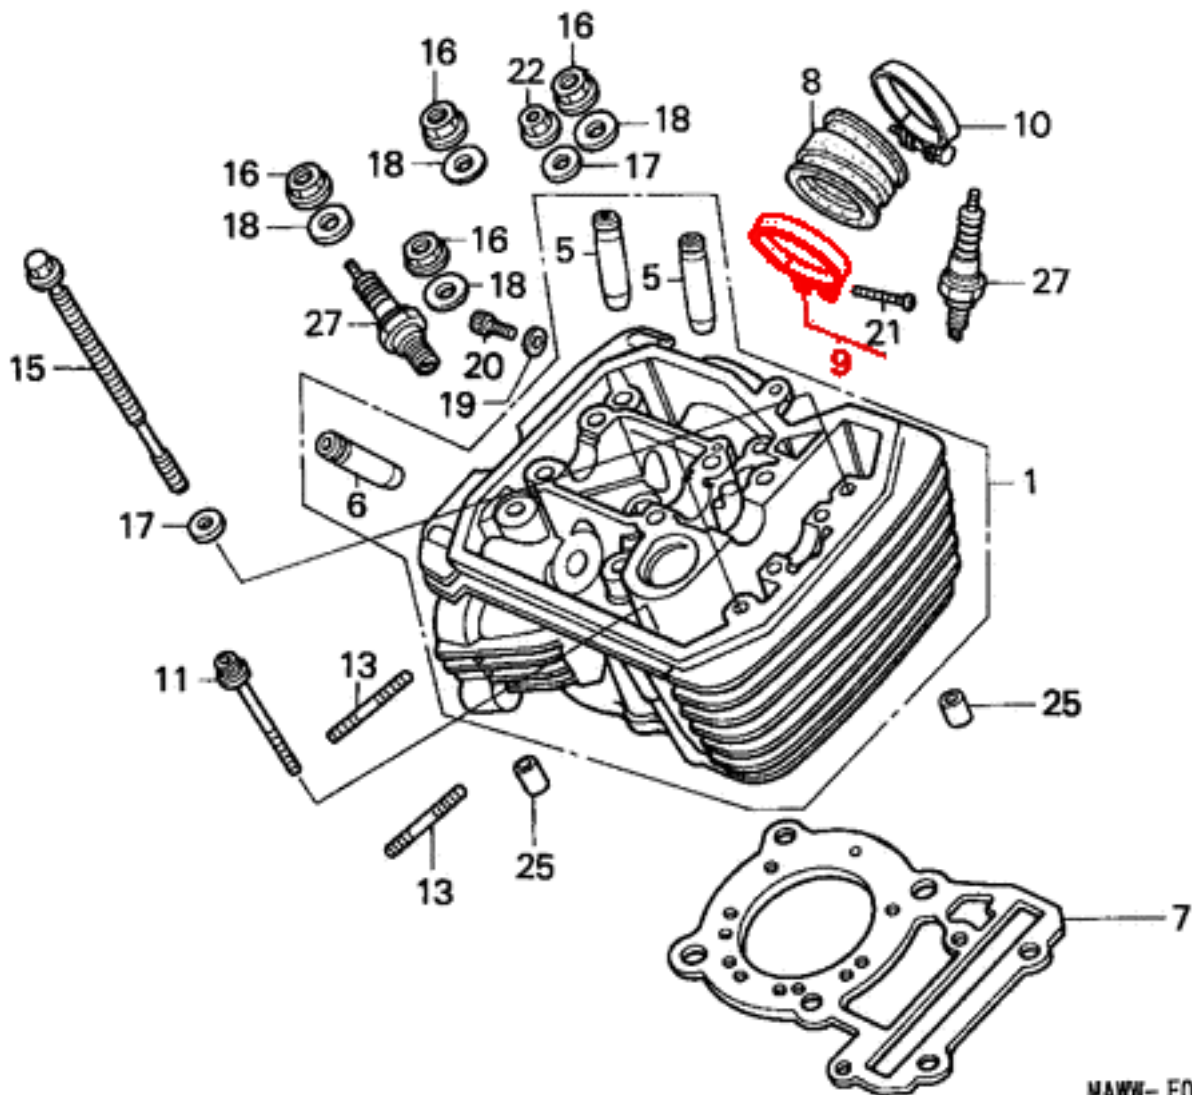

www.RiderParts.pl

HONDA
The Power of Dreams

Obejma króćca ssącego Honda 16218-MN8-750

MAWN- E0200

Zastosowanie HONDA:

VT 750 Shadow / Black Widow RC44/RC48 1997-2007
 NT 650 Deauville RC47 1998-2005
 NTV 600 Revere PC22 1988-1991
 NTV 650 Revere RC33 1988-1997
 NV 400 Shadow NC26 1995-1997
 NV 600 Shadow PC21 1993-1994
 NV 750 Shadow RC44 1999-2001
 VT 600 Shadow PC21 1989-1998
 XL 600 V Transalp PD06/PD10 1989-1999
 XL 650 V Transalp RD10/RD11 2000-2006
 XRV 650 Africa Twin RD03 1989
 XRV 750 Africa Twin RD07 1990-1999

ID 2220