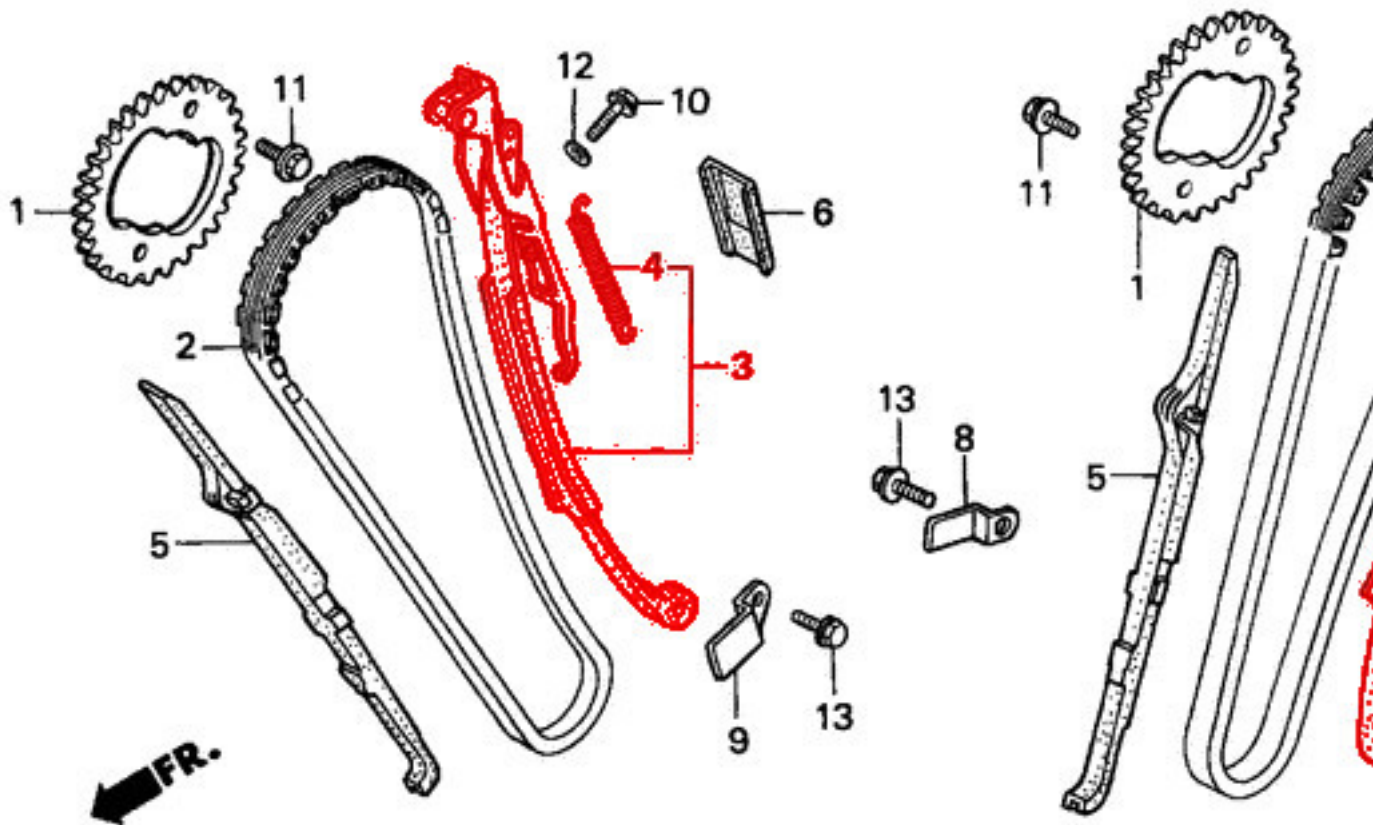

HONDA
The Power of Dreams

Ślizg napinający łańcucha rozrzędu wraz ze sprężyną

Nr OEM Honda 14510-MR1-000

Towar na zamówienie specjalne. Czas oczekiwania 3-14 dni roboczych.

ZASTOSOWANIE Honda:

- NTV650 Revere 88-97
- NT650 Deauville / Hawk GT
- NSA700 DN-01
- NV400 Shadow 95-97
- NV600 Shadow 93-94
- NV750 Shadow 99-01
- VT600 Shadow 88-07
- VT750 Black Widow / Shadow
- XL600V Transalp 89-99
- XL650V Transalp
- XL700V Transalp
- XRV650 Africa Twin
- XRV750 Africa Twin

ID 2249