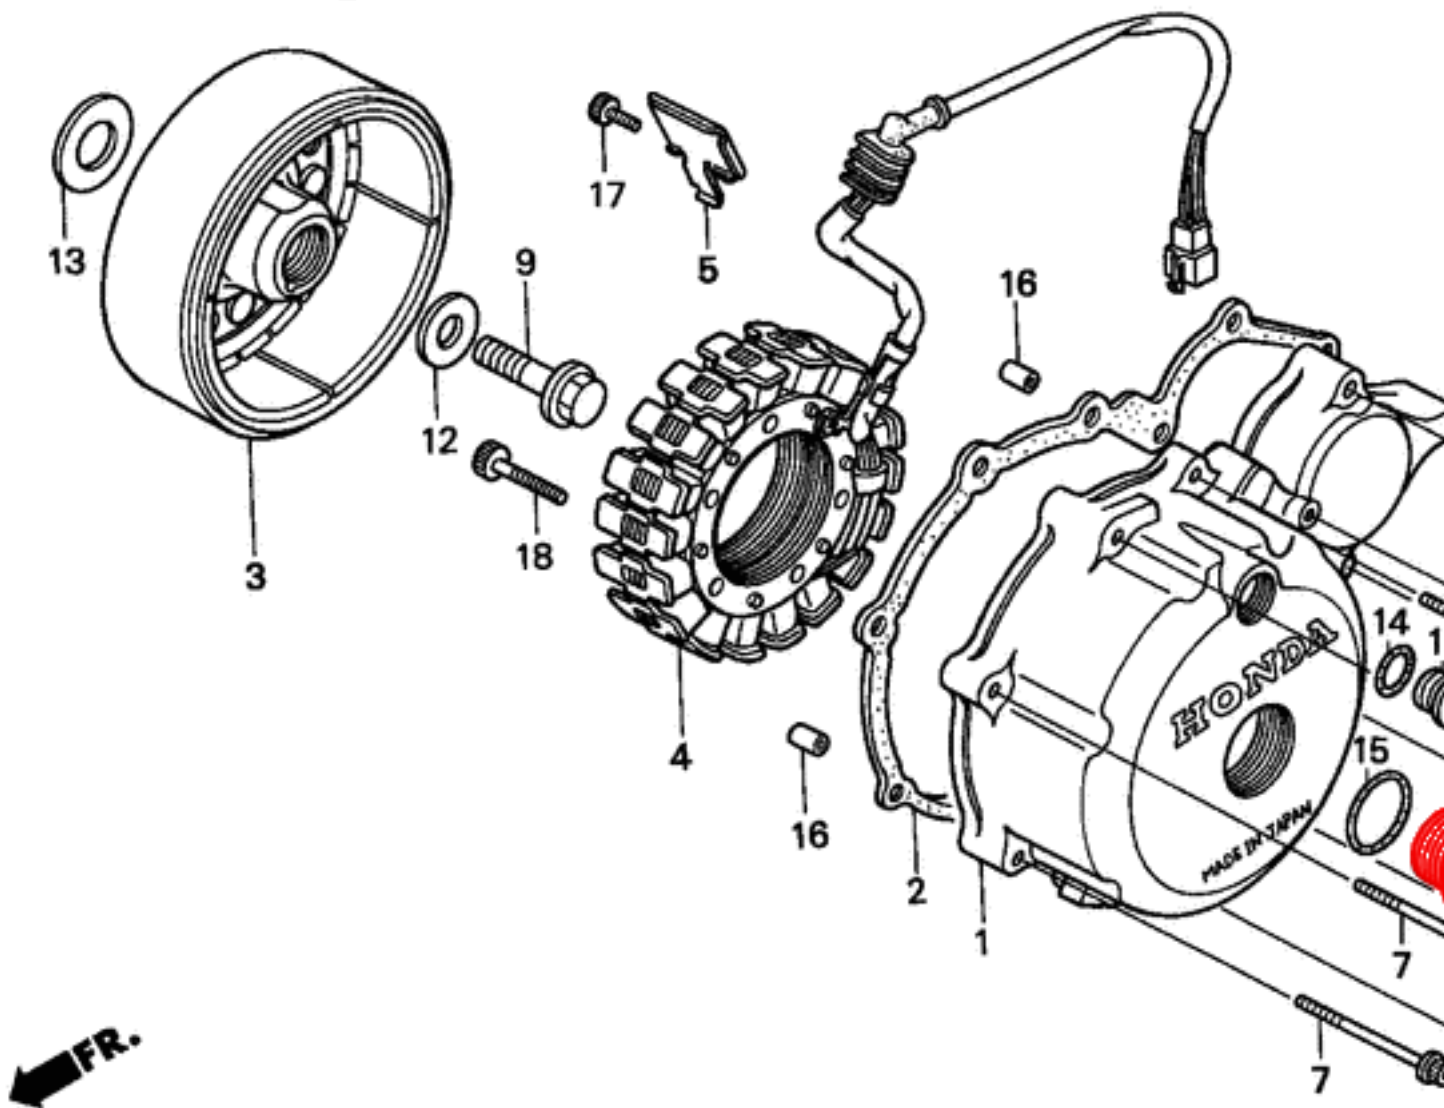

HONDA
The Power of Dreams

Zaślepka / śruba / korek pokrywy alternatora - produkt oryginalny Honda

Nr OEM Honda: 90087-KT7-000

W sprzedaży również nr [15] [oring uszczelniający 91356-425-003 / 91356-425-005 >>](#)

Zastosowanie Honda:

NTV 600 Revere PC22 1988-1991
 NTV 650 Revere RC33 1993-1997
 XLR 125 JD16 1998
 CBR 500 PC20 1987-1991
 CRF 230 MD37 2008-2009
 CB 400 F CB-1 NC27 1989-1990
 CBR 600 F PC19 1987-1990
 CLR 125 City Fly JD18 1998
 CTX 1300 SC74 2014
 NT 650 Deauville RC47 1998-2003
 RVT 1000 R SC45 2000-2006
 ST 1300 Pan-European SC51 2002-2017
 VT 750 Shadow RC50/RC53 2004-2016
 VTR 1000 SC36/SC45 1997-2006
 XL 1000 V Varadero SD01/SD02 1999-2009
 XL 600 V Transalp PD06/PD10 1987-1999

XL 650 V Transalp RD10/RD11 2000-2003
XRV 650 Africa Twin RD03 1988-1989
XRV 750 Africa Twin RD04/RD07 1990-2000

ID: 2484