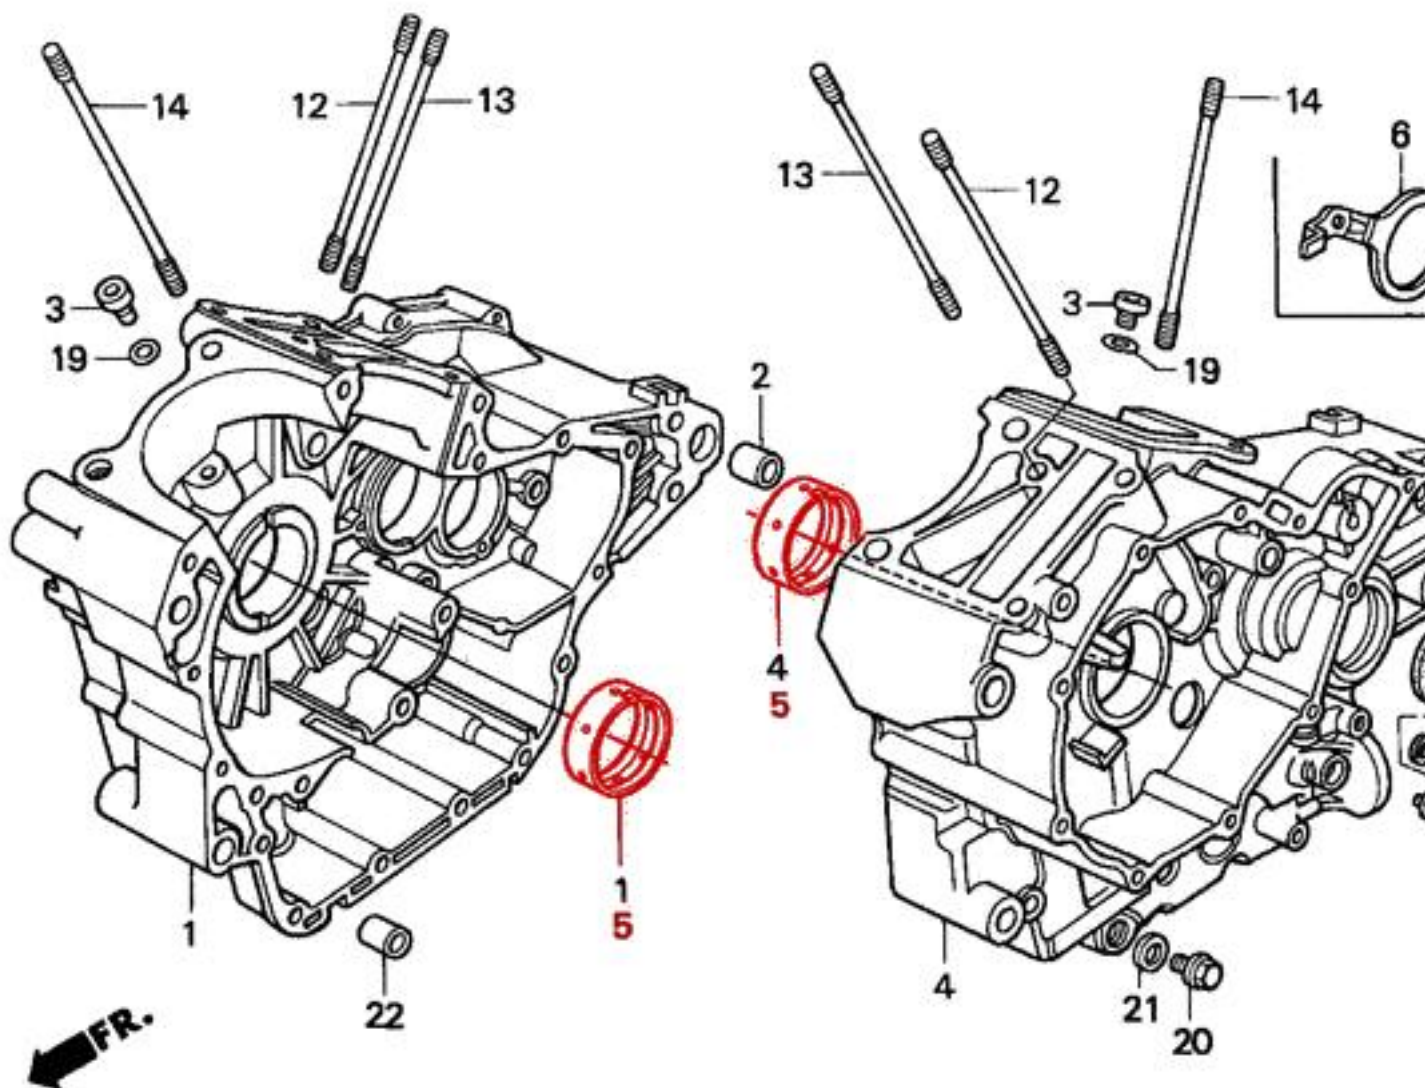

HONDA
The Power of Dreams

Panewka główna wału korbowego - oryginał Honda

Nr OEM: 13326-MM9-315 selekcja B

Na zamówienie (ok 10dni roboczych)

Zastosowanie HONDA:

NT650 Deauville / Hawk GT
 NTV600 Revere
 NTV650 Revere
 NV400 Shadow
 NV600 Shadow
 VT600 Shadow 88-
 XL600V Transalp 89-
 XL600R
 XL650V Transalp

Nr produktu: 2584
 13325-MM9-315