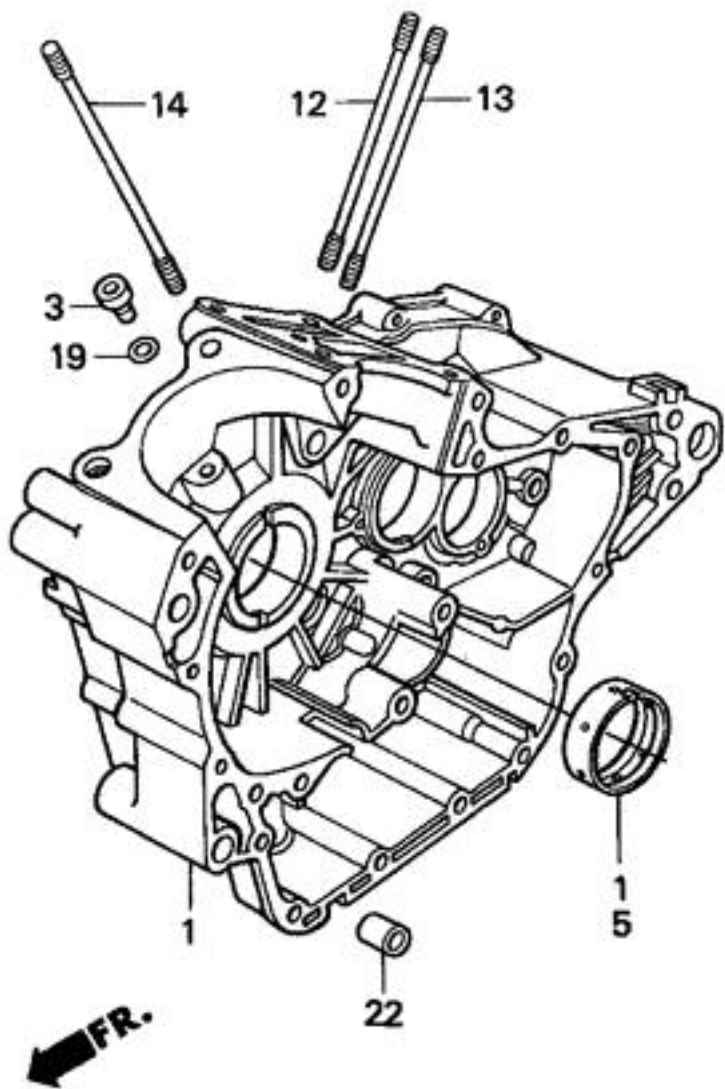

 RIDER PARTS.PL

**HONDA**  
The Power of Dreams

Zabezpieczenie nad simering wałka zdawczego. Oryginał HONDA

**Nr OEM:** 23531-MV1-000

Towar na zamówienie, czas oczekiwania 7-14 dni roboczych.

**Zastosowanie Honda:**

XL600V Transalp  
XL650V Transalp  
XL700V Transalp  
NT650 Deauville / Hawk GT  
NV400 Shadow  
NV600 Shadow  
NV750 Shadow  
VT600 Shadow  
VT750 Shadow / Black Widow

ID: 2618