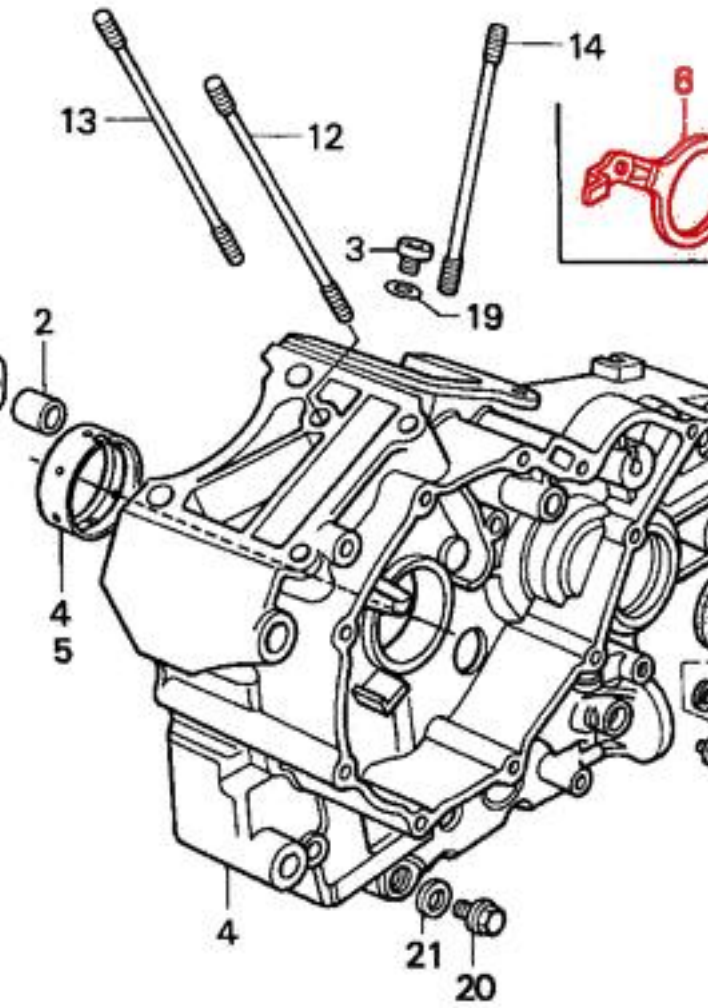

 RIDER PARTS.PL

**HONDA**  
The Power of Dreams

Zabezpieczenie nad simering wałka zdawczego. Oryginał HONDA

**Nr OEM:** 23531-MV1-000

Towar na zamówienie, czas oczekiwania 7-14 dni roboczych.

**Zastosowanie Honda:**

XL600V Transalp  
XL650V Transalp  
XL700V Transalp  
NT650 Deauville / Hawk GT  
NV400 Shadow  
NV600 Shadow  
NV750 Shadow  
VT600 Shadow  
VT750 Shadow / Black Widow

ID: 2618