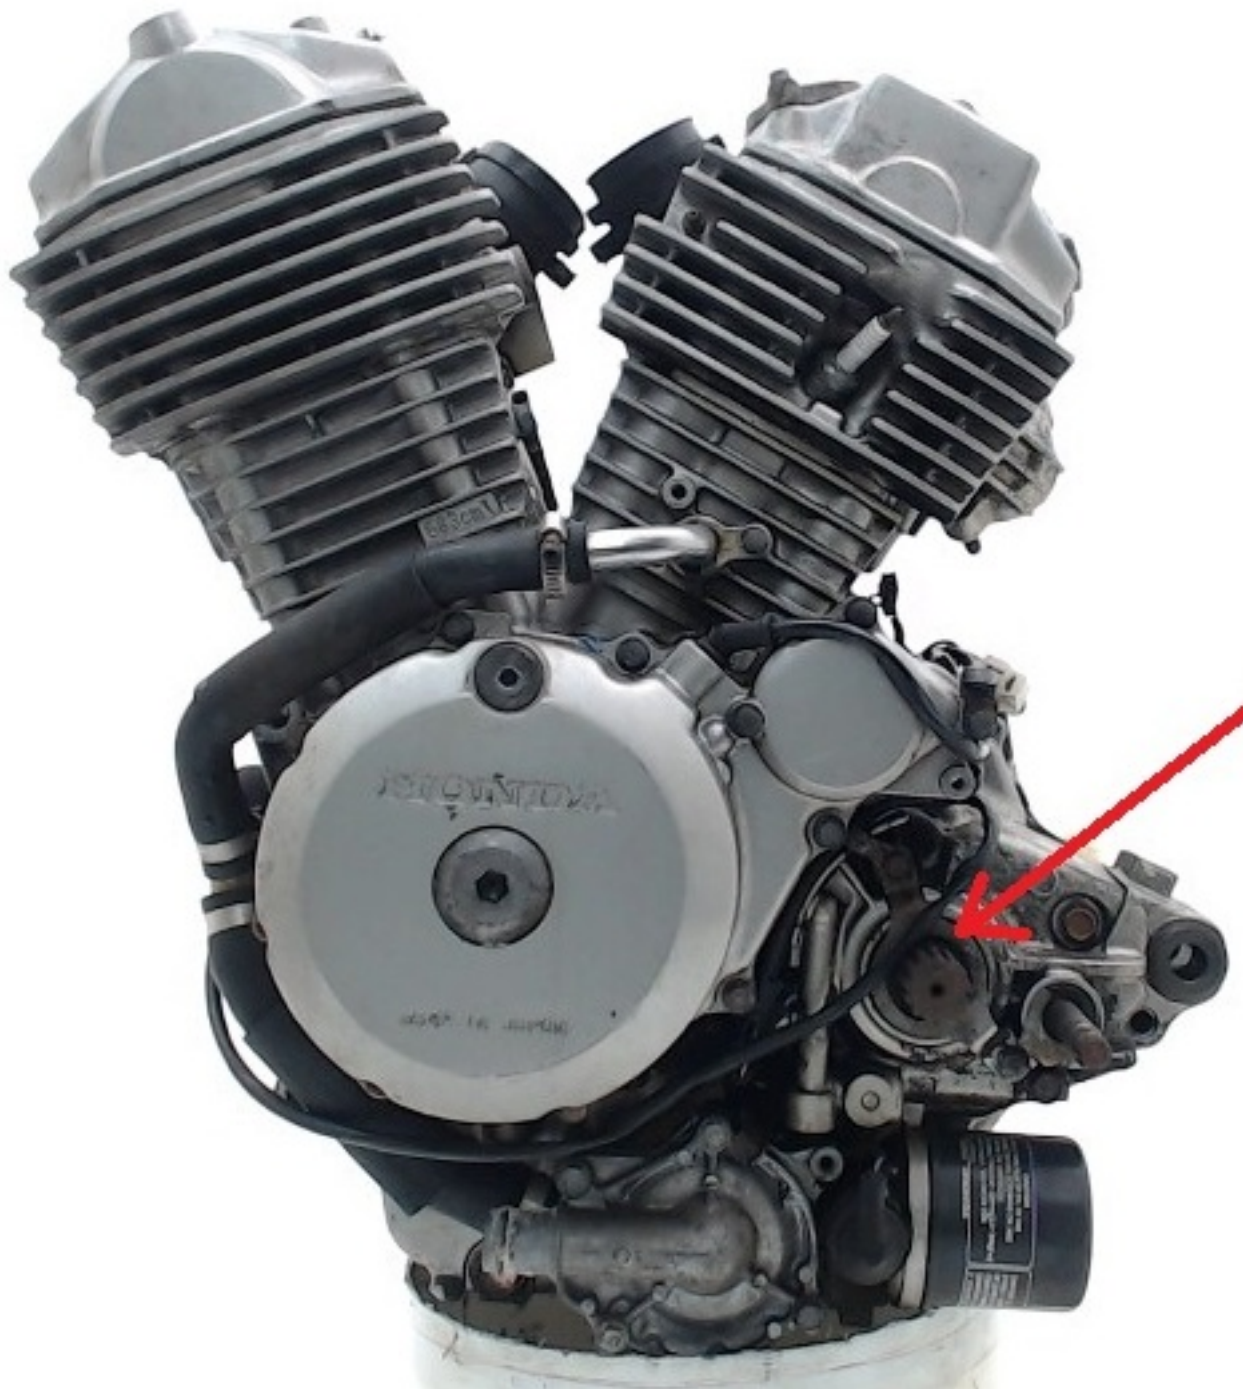

 RIDER PARTS.PL

**HONDA**  
The Power of Dreams

Zabezpieczenie nad simering wałka zdawczego. Oryginał HONDA

**Nr OEM:** 23531-MV1-000

Towar na zamówienie, czas oczekiwania 7-14 dni roboczych.

**Zastosowanie Honda:**

XL600V Transalp  
XL650V Transalp  
XL700V Transalp  
NT650 Deauville / Hawk GT  
NV400 Shadow  
NV600 Shadow  
NV750 Shadow  
VT600 Shadow  
VT750 Shadow / Black Widow

ID: 2618