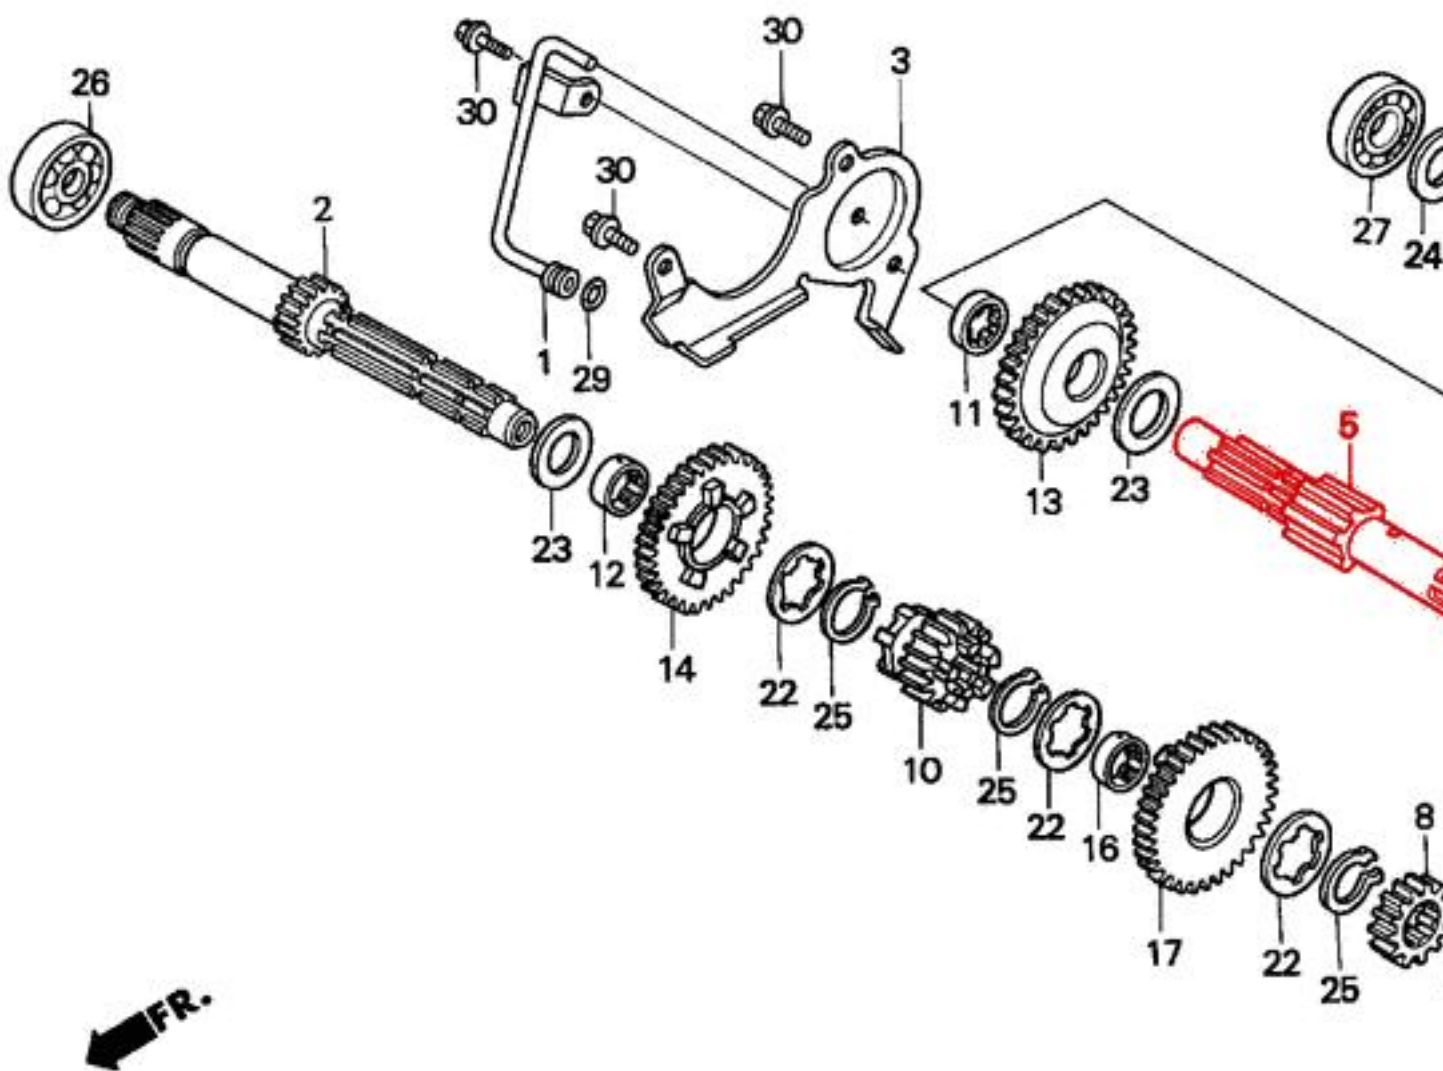

HONDA
The Power of Dreams

Wałek zdawczy skrzyni biegów - oryginał Honda

Nr OEM: 23220-KW9-010 / 23220-MZ8-H00

Zastosowanie Honda:

NV400 Shadow 95
VT600 Shadow 96-99
XL600V Transalp 89-99
XR650 Africa Twin 88-89

Uwaga

Towar na zamówienie. Czas oczekiwania 7-14 dni roboczych.
Przed zakupem należy potwierdzić cenę i termin dostępności. Cena zależna m.in. od kursu walut i może ulec zmianie w obie strony

Nr produktu: 2749