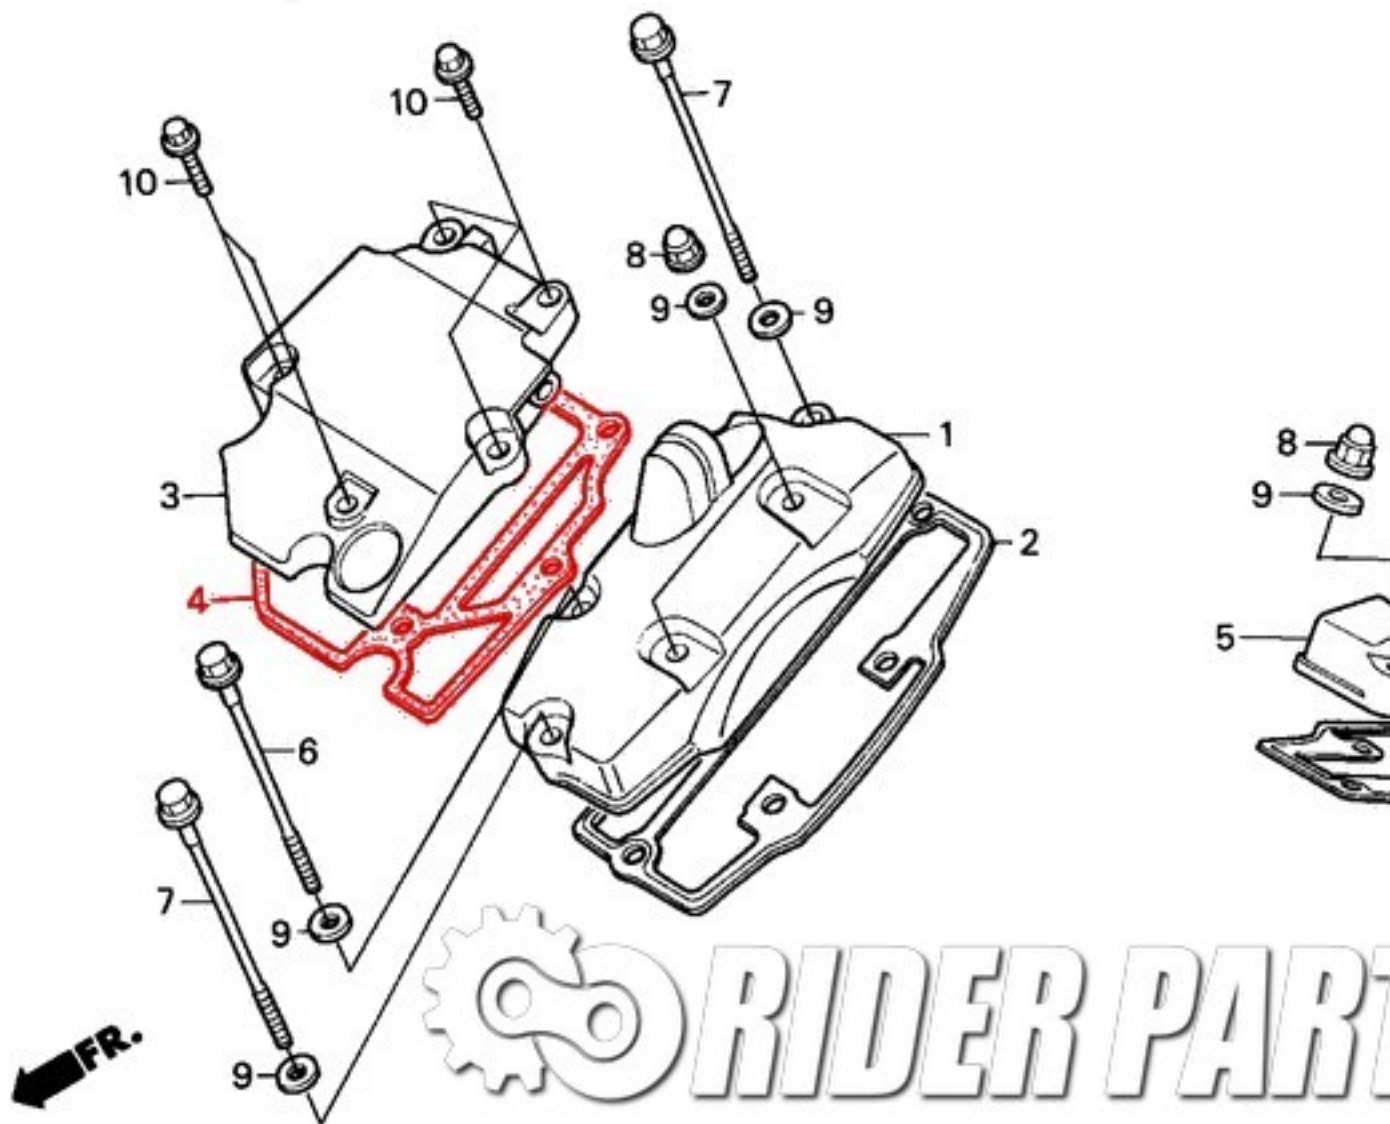

Uszczelka pokrywy zworów - produkcja własna

Nr OEM: Honda 12332-MG8-000 / 12332-MG8-306

Zastosowanie **Honda:**
VT1100 Shadow SC18/SC23 85-90

ID 3512