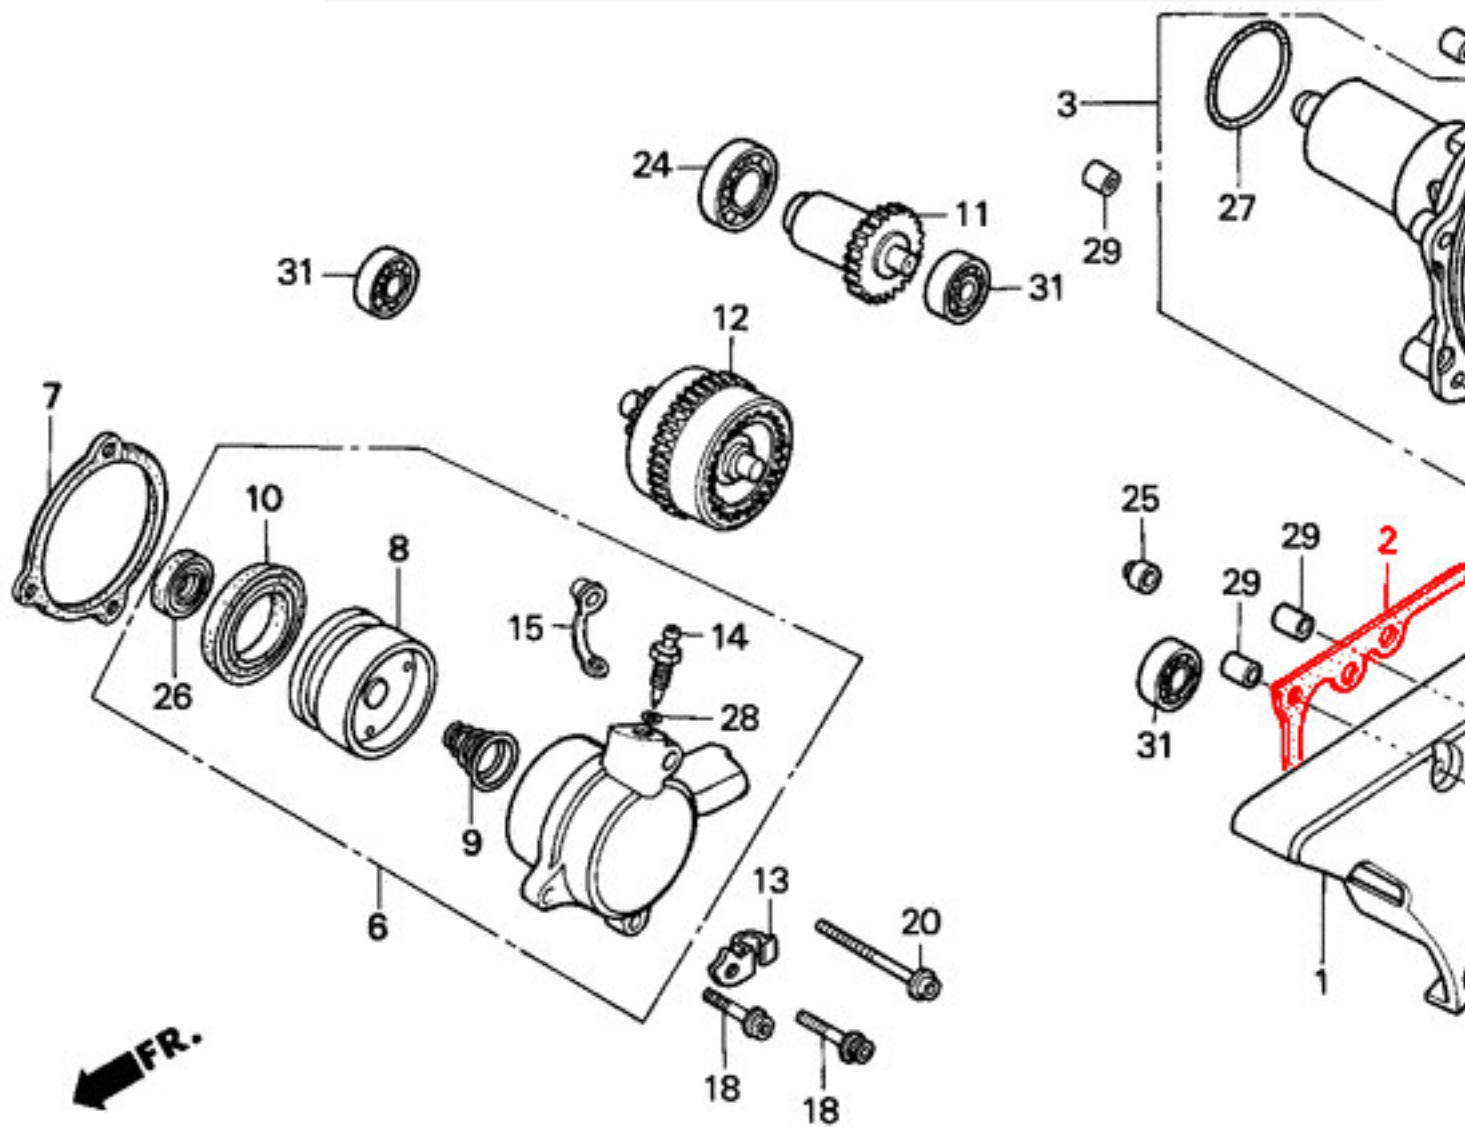

HONDA VT 1100 C2 Shadow (SC32) 1995-1995
HONDA VT 1100 C2 Shadow ACE (SC32) 2001-2001
HONDA VT 1100 C2 Shadow ACE (SC32) 2002-2007
HONDA VT 1100 C2 Shadow ACE (SC32A) 1996-2000
HONDA VT 1100 C2 Shadow ACE (SC32B) 1996-1999
HONDA VT 1100 C3 Shadow Aero (SC39A) 1998-2003
HONDA VT 1100 C3 Shadow Aero (SC39C) 1998-2000
HONDA VT 1100 C3 Shadow Aero (SC39E) 1998-2000

ID: 3623