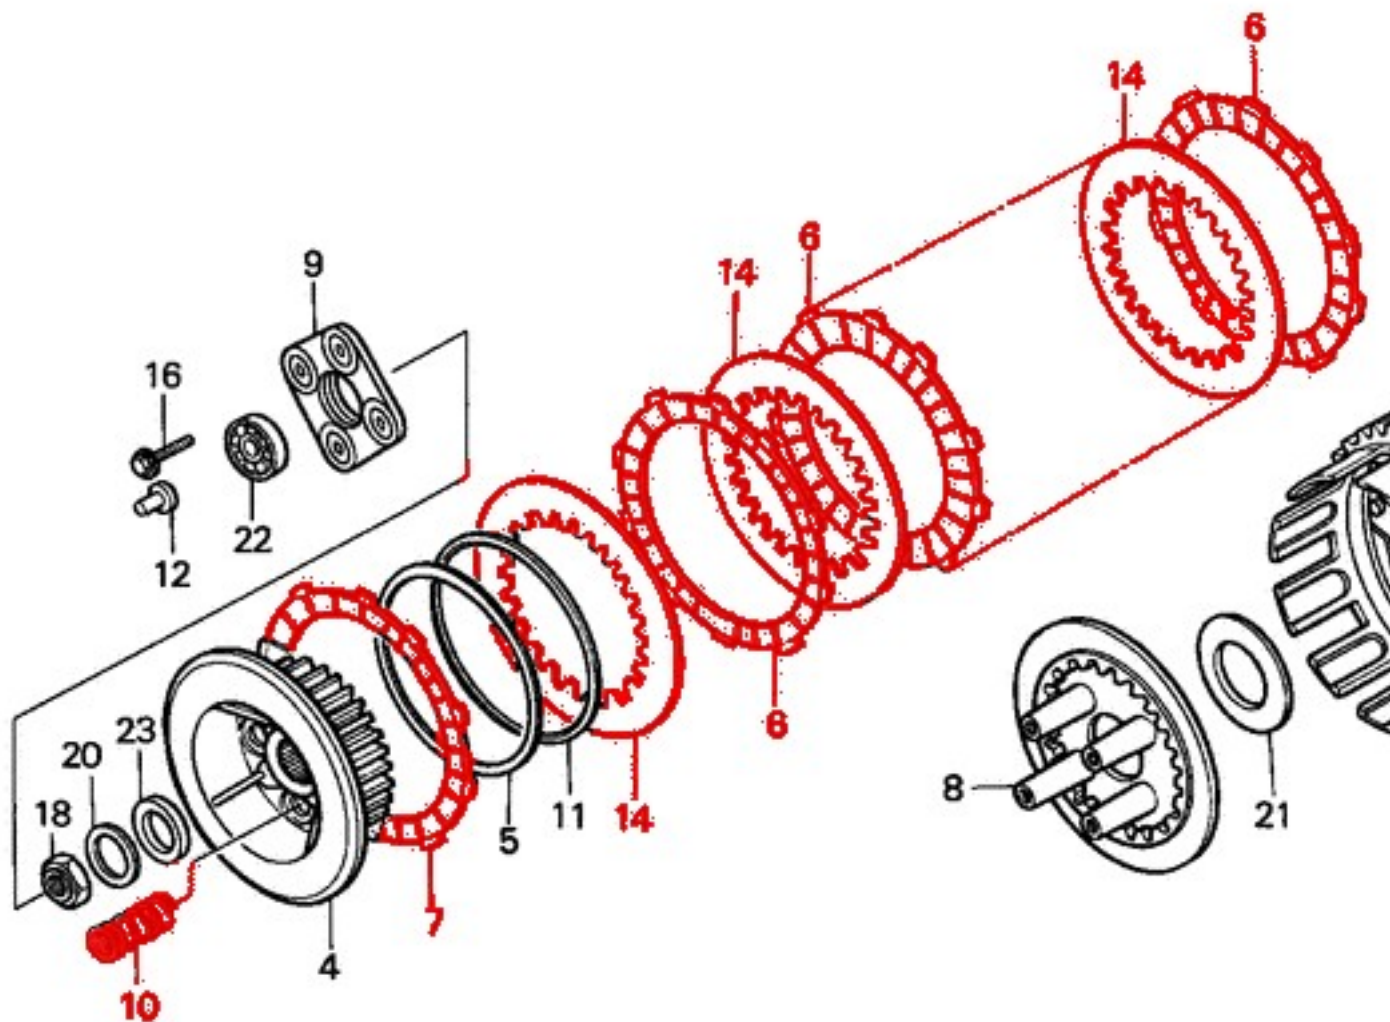

Kompletne sprzęgło EBC DRC053 dedykowane do motocykla Honda [XL600V Transalp 87-00](#) oraz [VT600 Shadow 88-00](#)

EBC DRC to kompletne sprzęgło do motocykli enduro/cross oraz dla pojazdów klasy ATV.

W skład zestawu wchodzi:

- przekładki cierne z prasowanego korka z domieszką aluminium,
- przekładki stalowe
- sprężyny sprzęgłowe.

Numery wg katalogu Honda:

- przekładki cienne: 22201-MS6-620, 22201-302-010, 22202-ML4-611
- przekładki stalowe: 22321-MM9-000
- sprężyny sprzęgłowe: 22401-MM9-000

Zestaw nie zawiera [uszczelki pokrywy sprzęgłowej](#) oraz [nakrętki kosza sprzęgłowego](#), które należy zamówić osobno.

ID 871