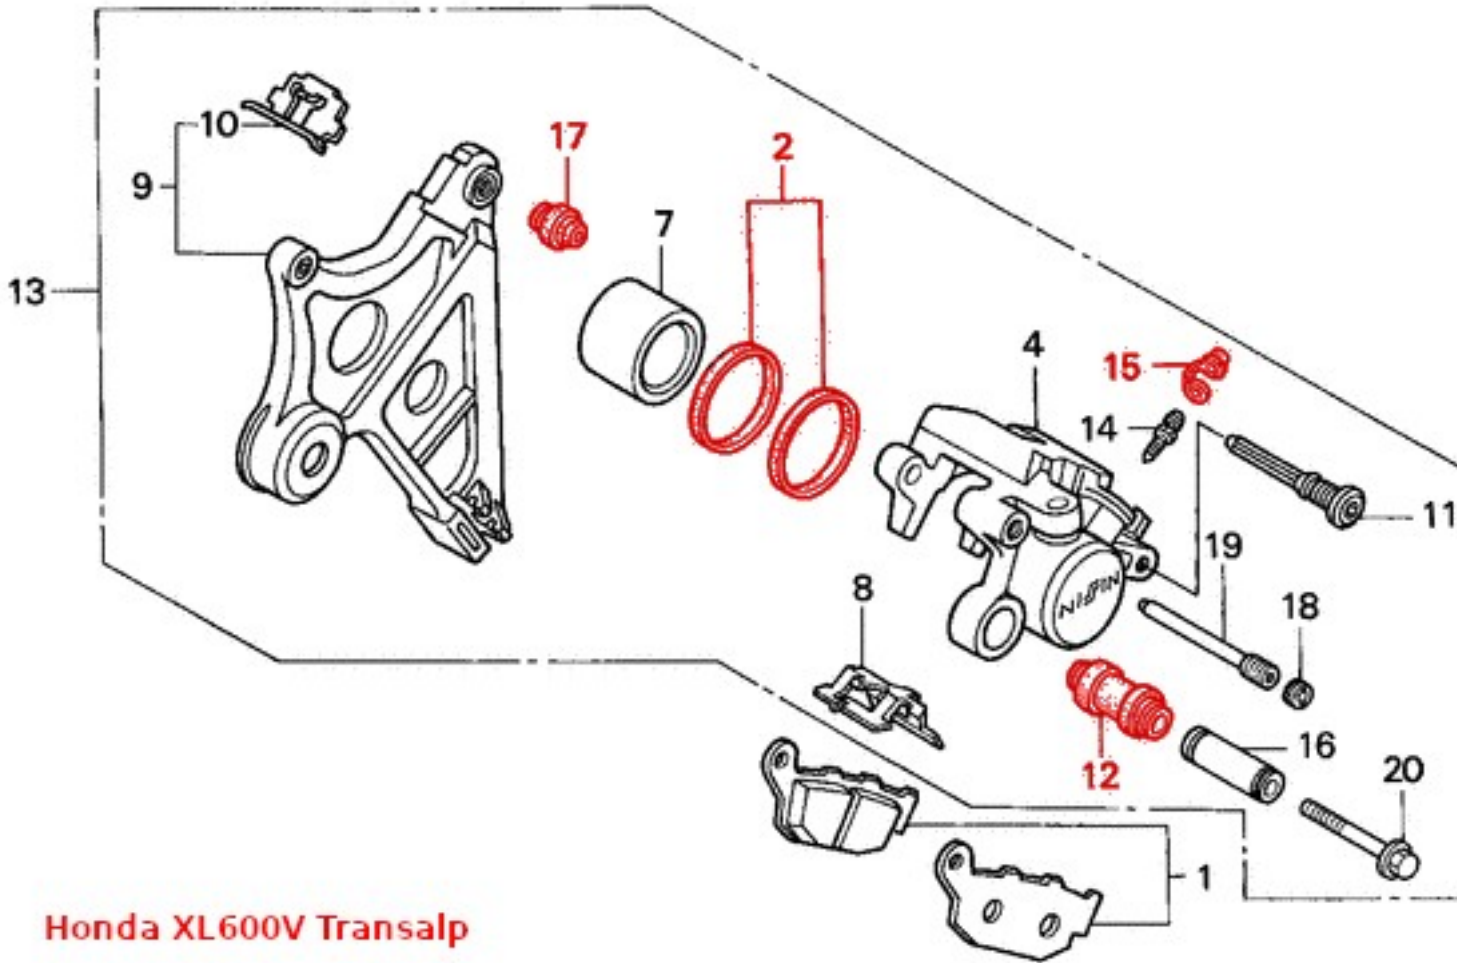

Komplet naprawczy tylnego zacisku hamulcowego firmy JMT:

Honda XL600V Transalp

Numery OEM Honda wg schematu:

- 2 - 06451-443-405
- 12 - 43132-KT7-761
- 15 - 43353-461-771
- 17 - 45133-MA3-006

Zastosowanie: